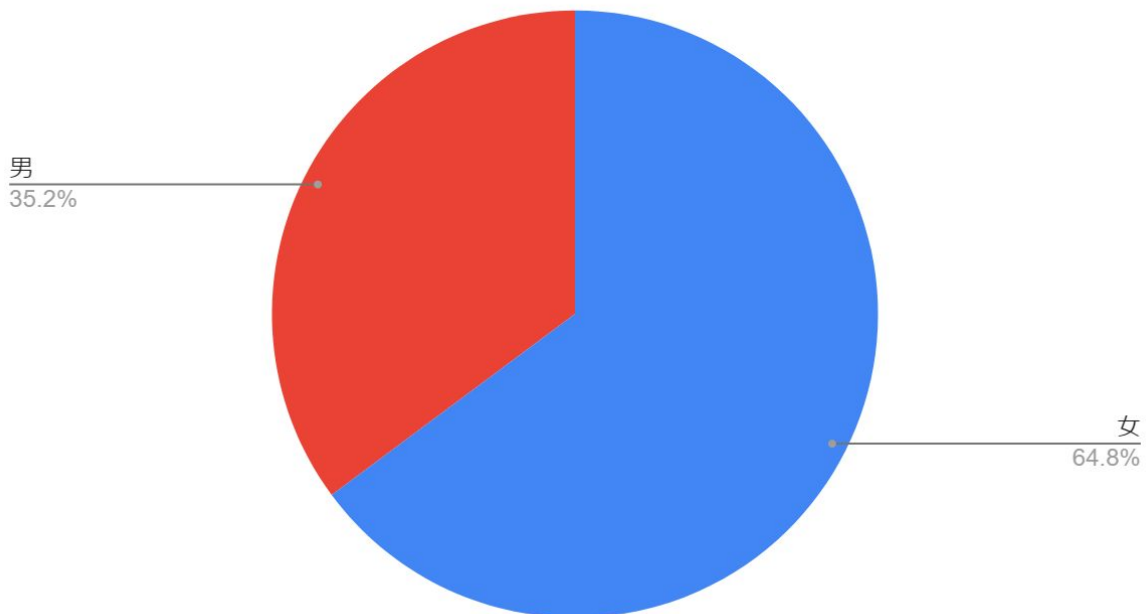

【調査概要】

調査主体者：株式会社キュービック

調査の目的：クレジットカード利用に関する意識調査

調査の方法：インターネット上でのアンケート調査

調査対象地域：日本国内

調査の対象：日本国内におけるクレジットカード利用者

有効回答：492名

調査の期間：2019年9月5日～2019年9月19日

【回答者属性】

◆性別

性別

◆年齢