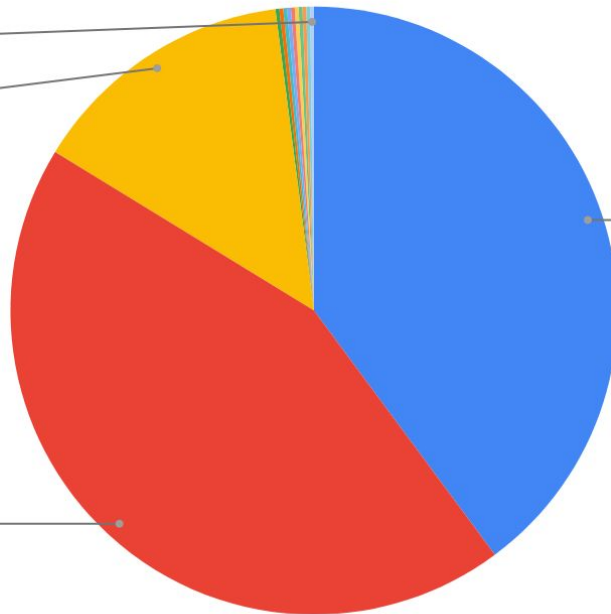

家族

家族と同居

0.2%

既婚（子供なし）

14.2%

既婚（子供あり）

43.9%

独身

39.8%

【使用したクレジットカードの満足度】

◆総合満足

カード名	回答数	満足度 (5点満点)
アメリカン・エクスプレス・カード	55	3.5
アメリカン・エクスプレス・ゴールド・カード	15	3.7
アメリカン・エクスプレス・プラチナ・カード	4	3.5
SPG・アメリカン・エクスプレス・カード	2	3.0
ANAカード	44	3.8
ANAアメリカン・エクスプレス・カード	2	2.5
ANAアメリカン・エクスプレス・ゴールド・カード	0	
JALカード	28	3.7
JALカード CLUB-A	7	4.0
JALカード CLUB-A ゴールド	0	
JALカード プラチナ	0	0
ANA To Me CARD PASMO JCB	4	3.8
セディナカード	38	3.6